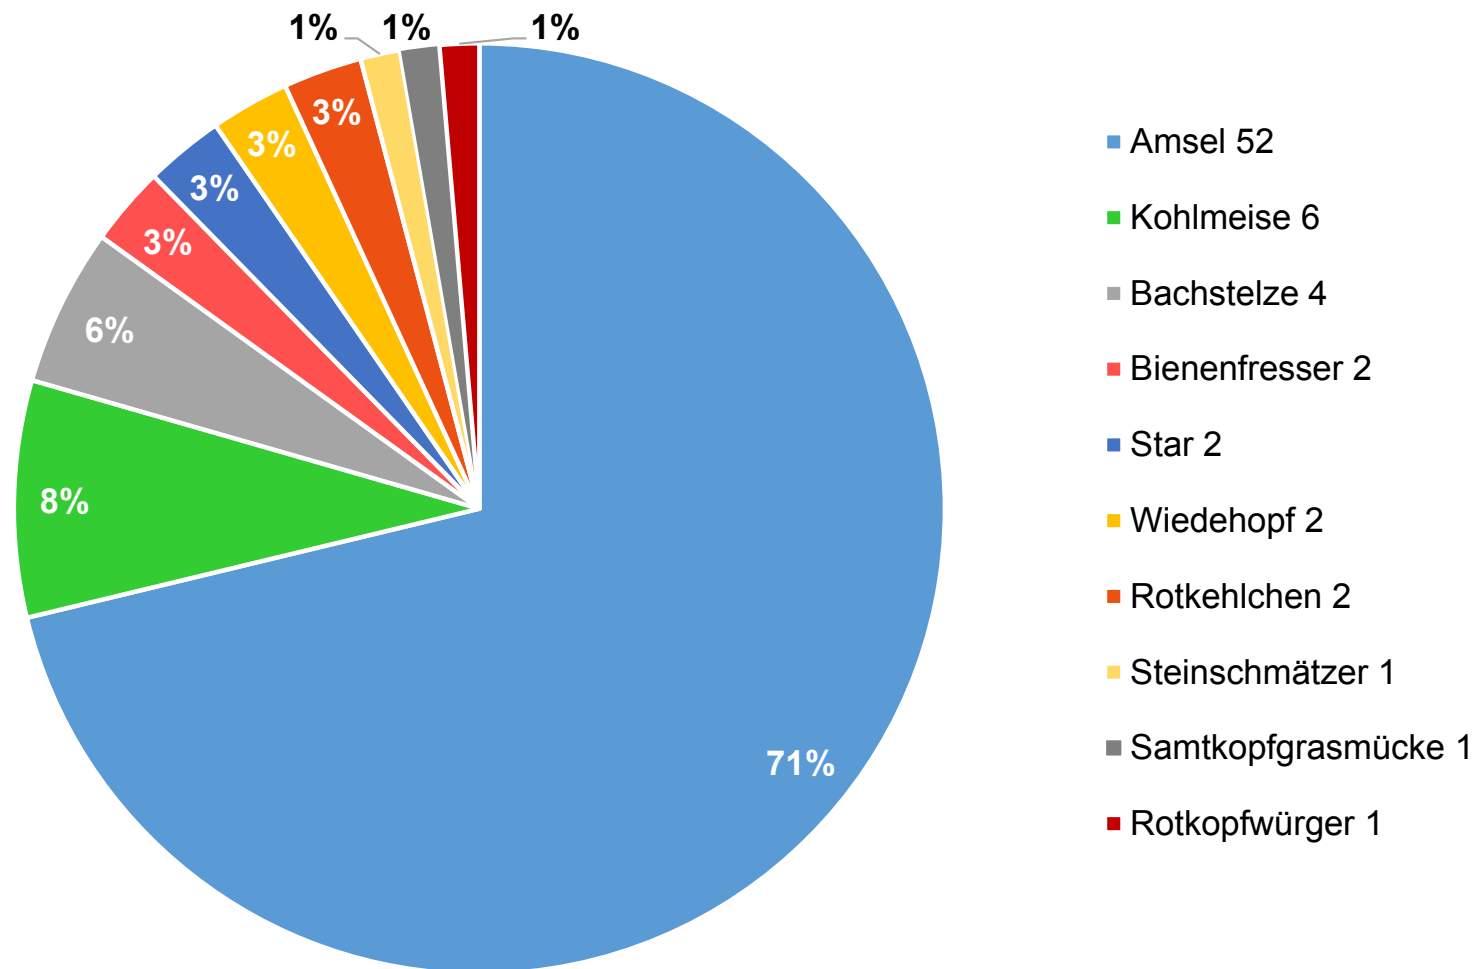

Messina Wildtier-Rettungsstation/Sizilien Vogelpfleglinge nach Vogelgruppen im Jahr 2020

Messina Wildtier-Rettungsstation/Sizilien Aufgenommene insektenfressende Singvögel im Jahr 2020

Messina Wildtier-Rettungsstation/Sizilien Aufgenommene samenfressende Singvögel im Jahr 2020