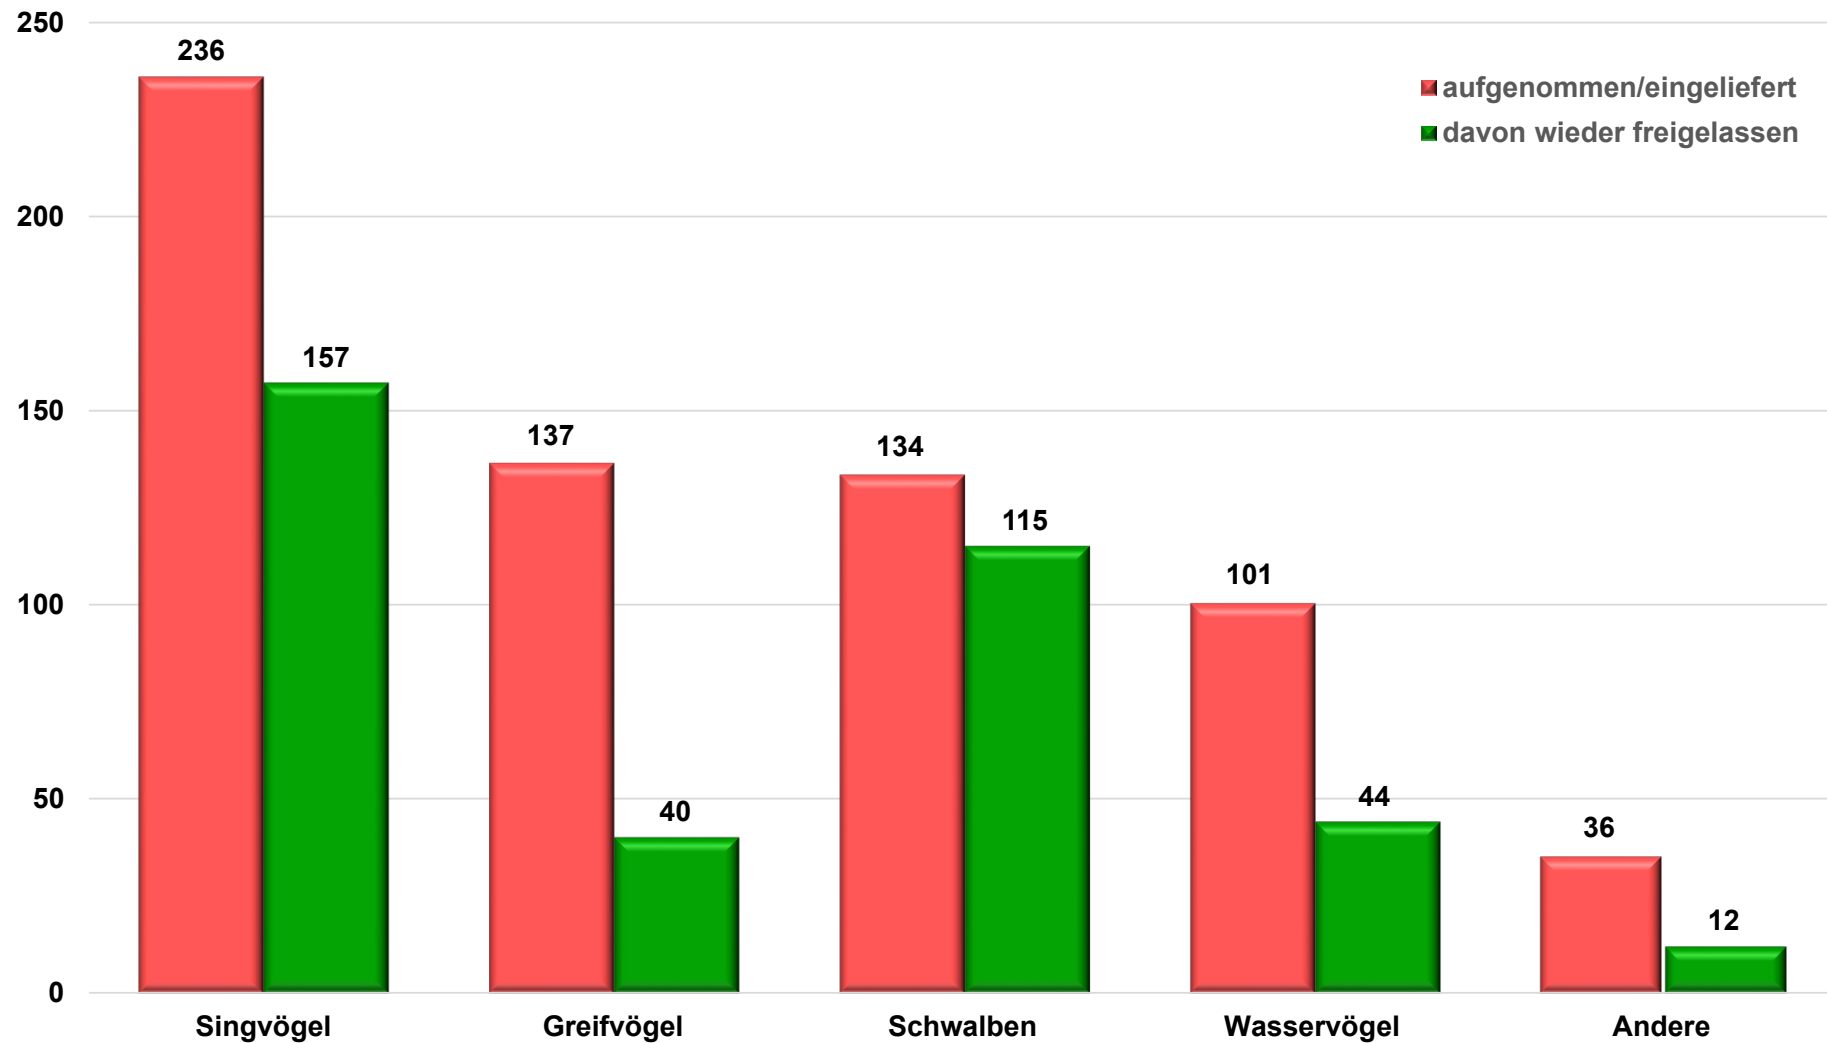

Messina Wildtier-Rettungsstation/Sizilien Vogelpfleglinge nach Vogelgruppen im Jahr 2020

Messina Wildtier-Rettungsstation/Sizilien Aufgenommene insektenfressende Singvögel im Jahr 2020

Messina Wildtier-Rettungsstation/Sizilien Aufgenommene samenfressende Singvögel im Jahr 2020